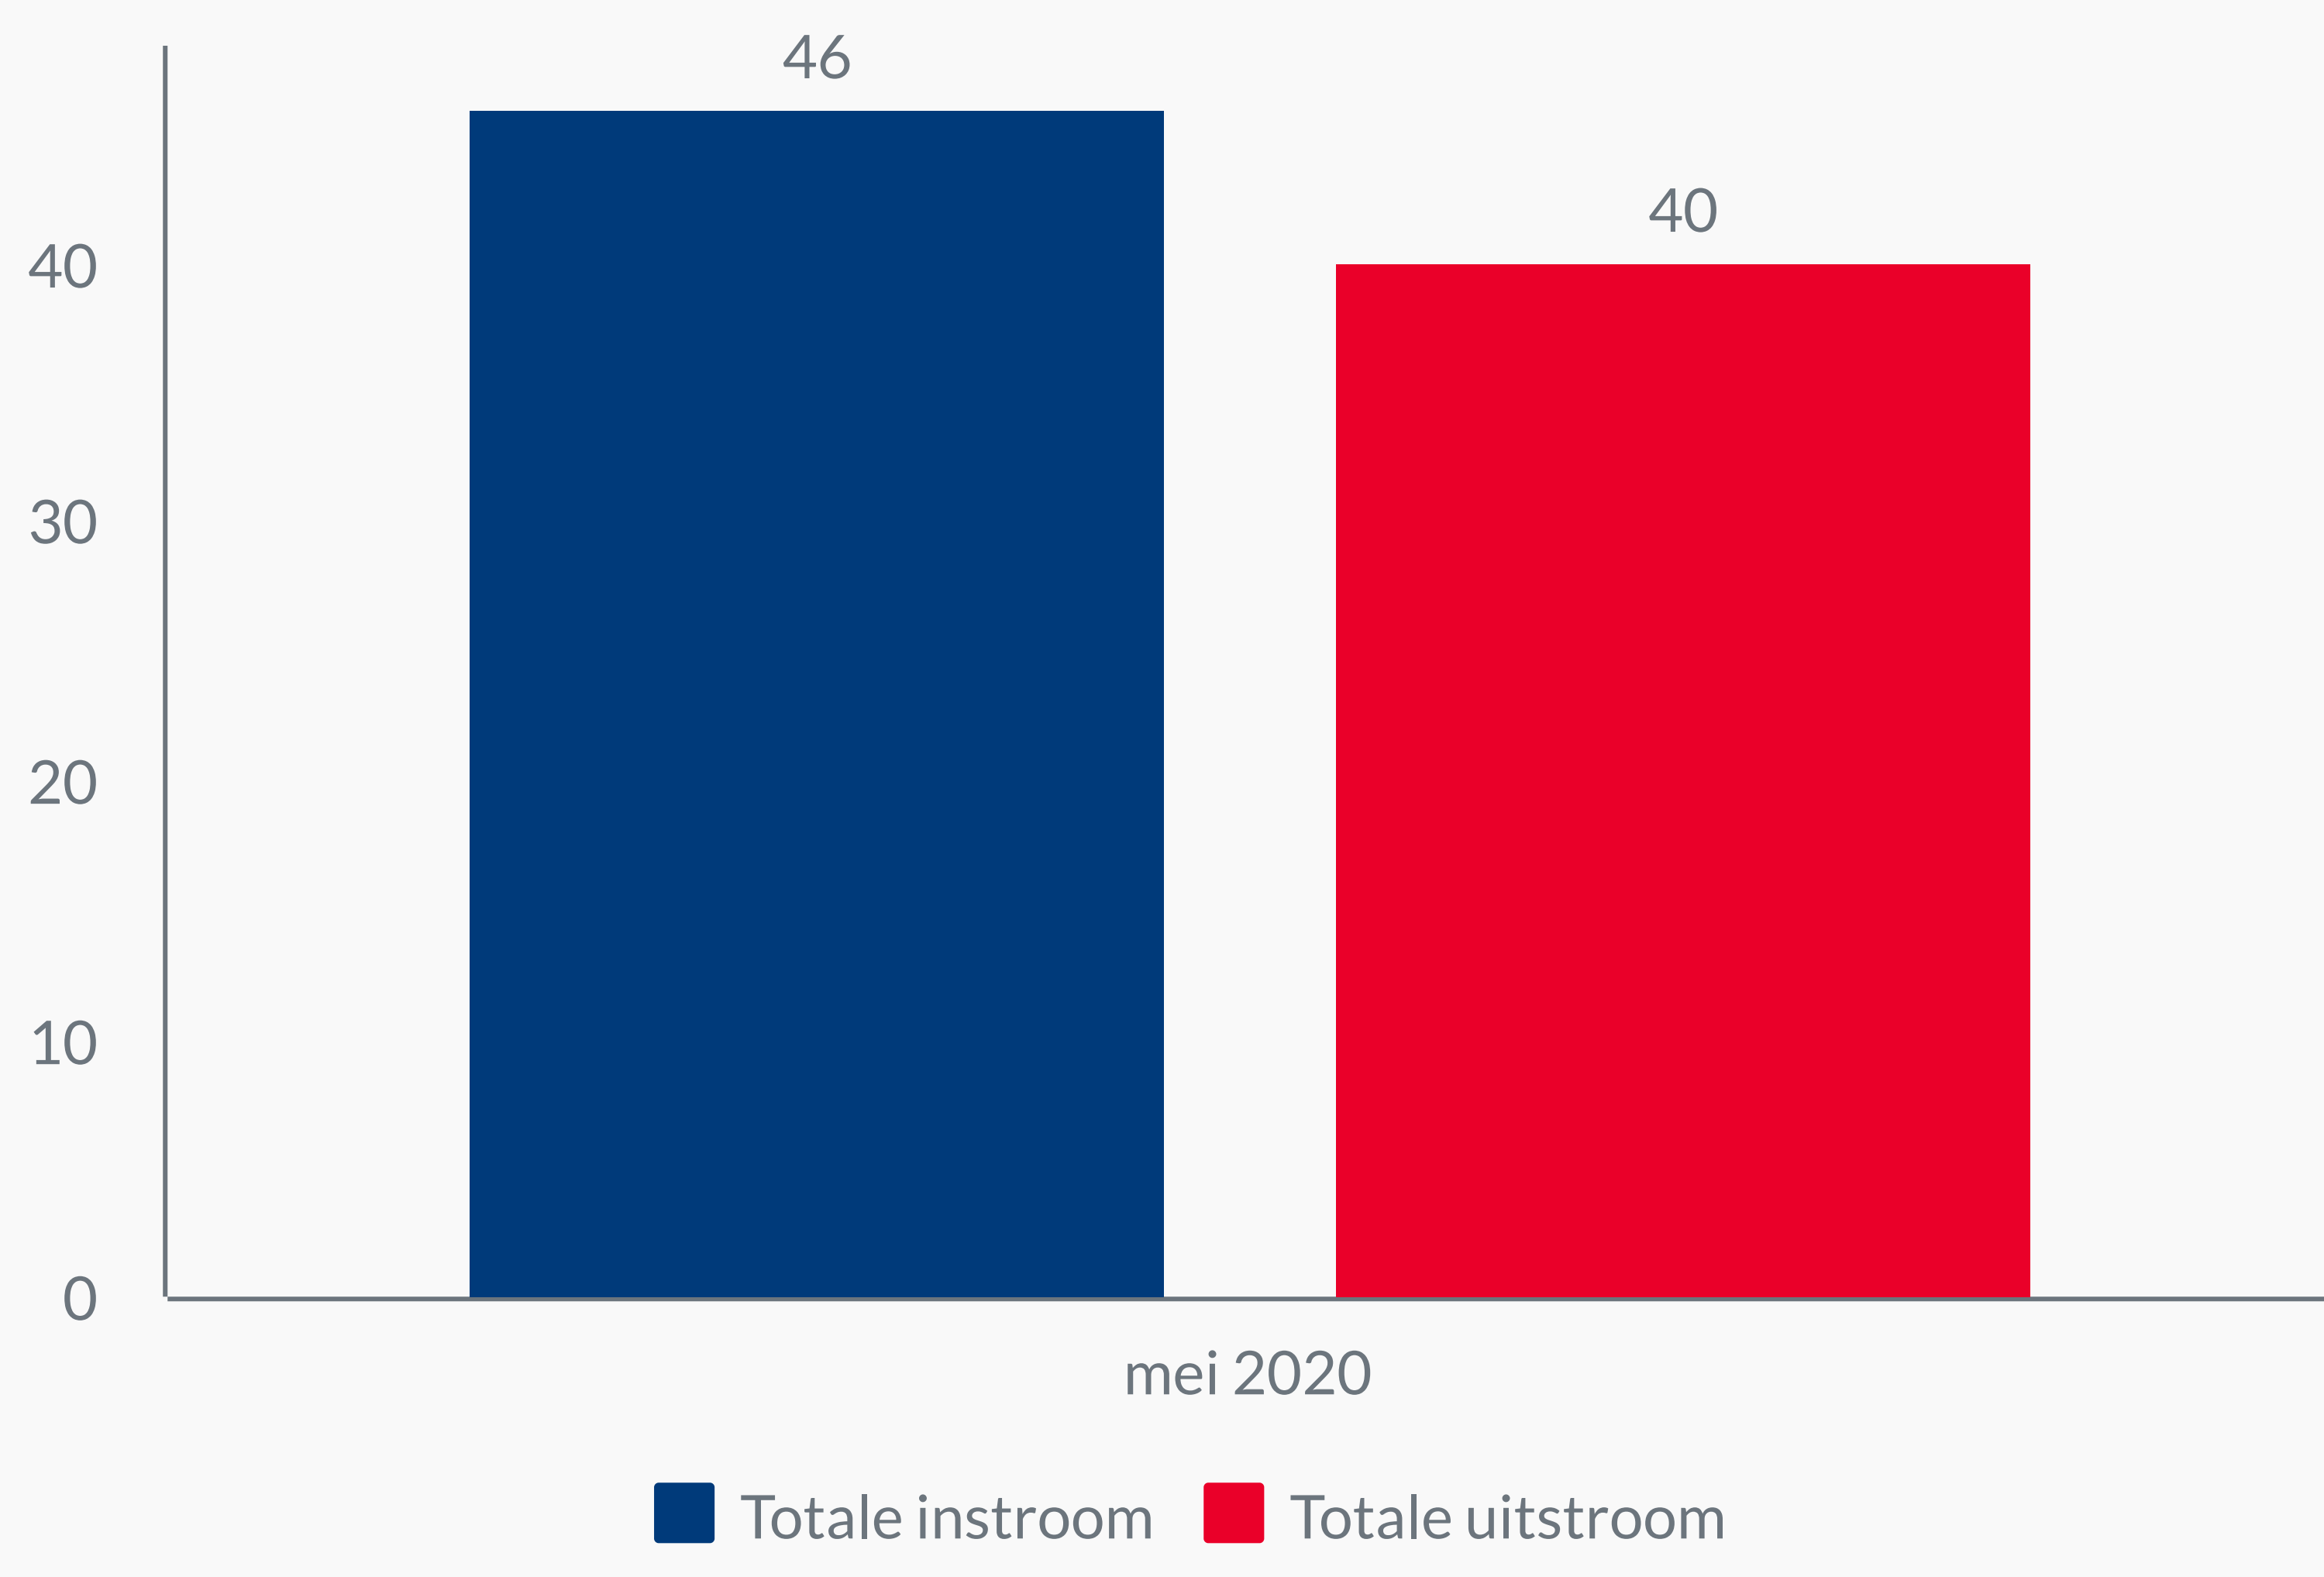

BPVO 2019

**1484**

BPVO 2020

↓ **465** (Daling -69%)

**Volgende dashboard**

“ Wij streven ernaar om bij het volgende dashboard de Friese BAB-cijfers toe te voegen ”

**1** Totale in- en uitstroom - Participatiewet

## 2 Instroom naar leeftijd - Participatiewet

## 3 Uitstroom naar leeftijd - Participatiewet