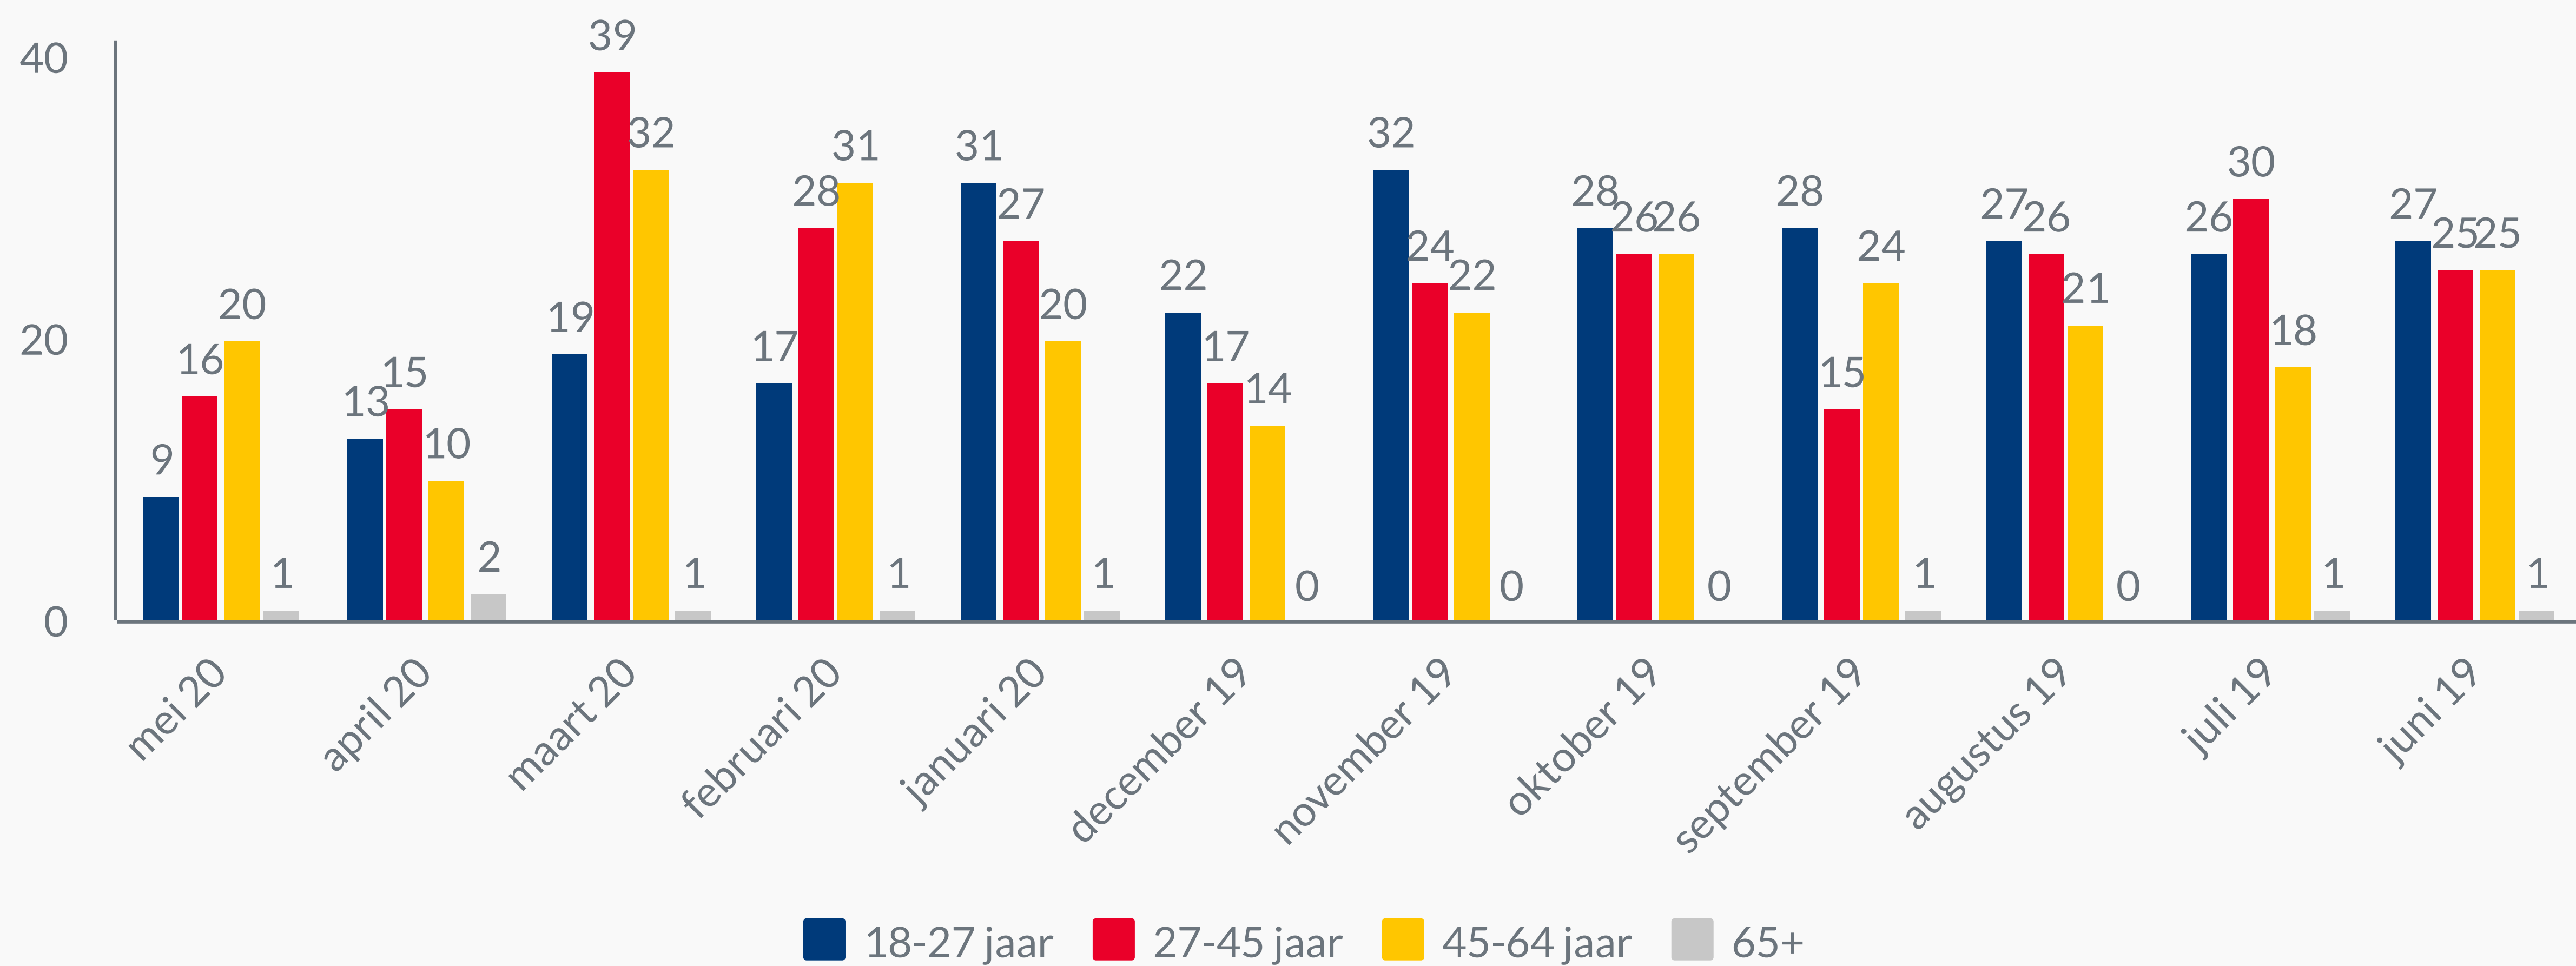

BPVO 2019

**1484**

BPVO 2020

↓ **465** (Daling -69%)

**Volgende dashboard**

“ Wij streven ernaar om bij het volgende dashboard de Friese BAB-cijfers toe te voegen ”

**1** Totale in- en uitstroom - Participatiewet

## 2 Instroom naar leeftijd - Participatiewet

## 3 Uitstroom naar leeftijd - Participatiewet

## 4 Aantal uitkeringen WW