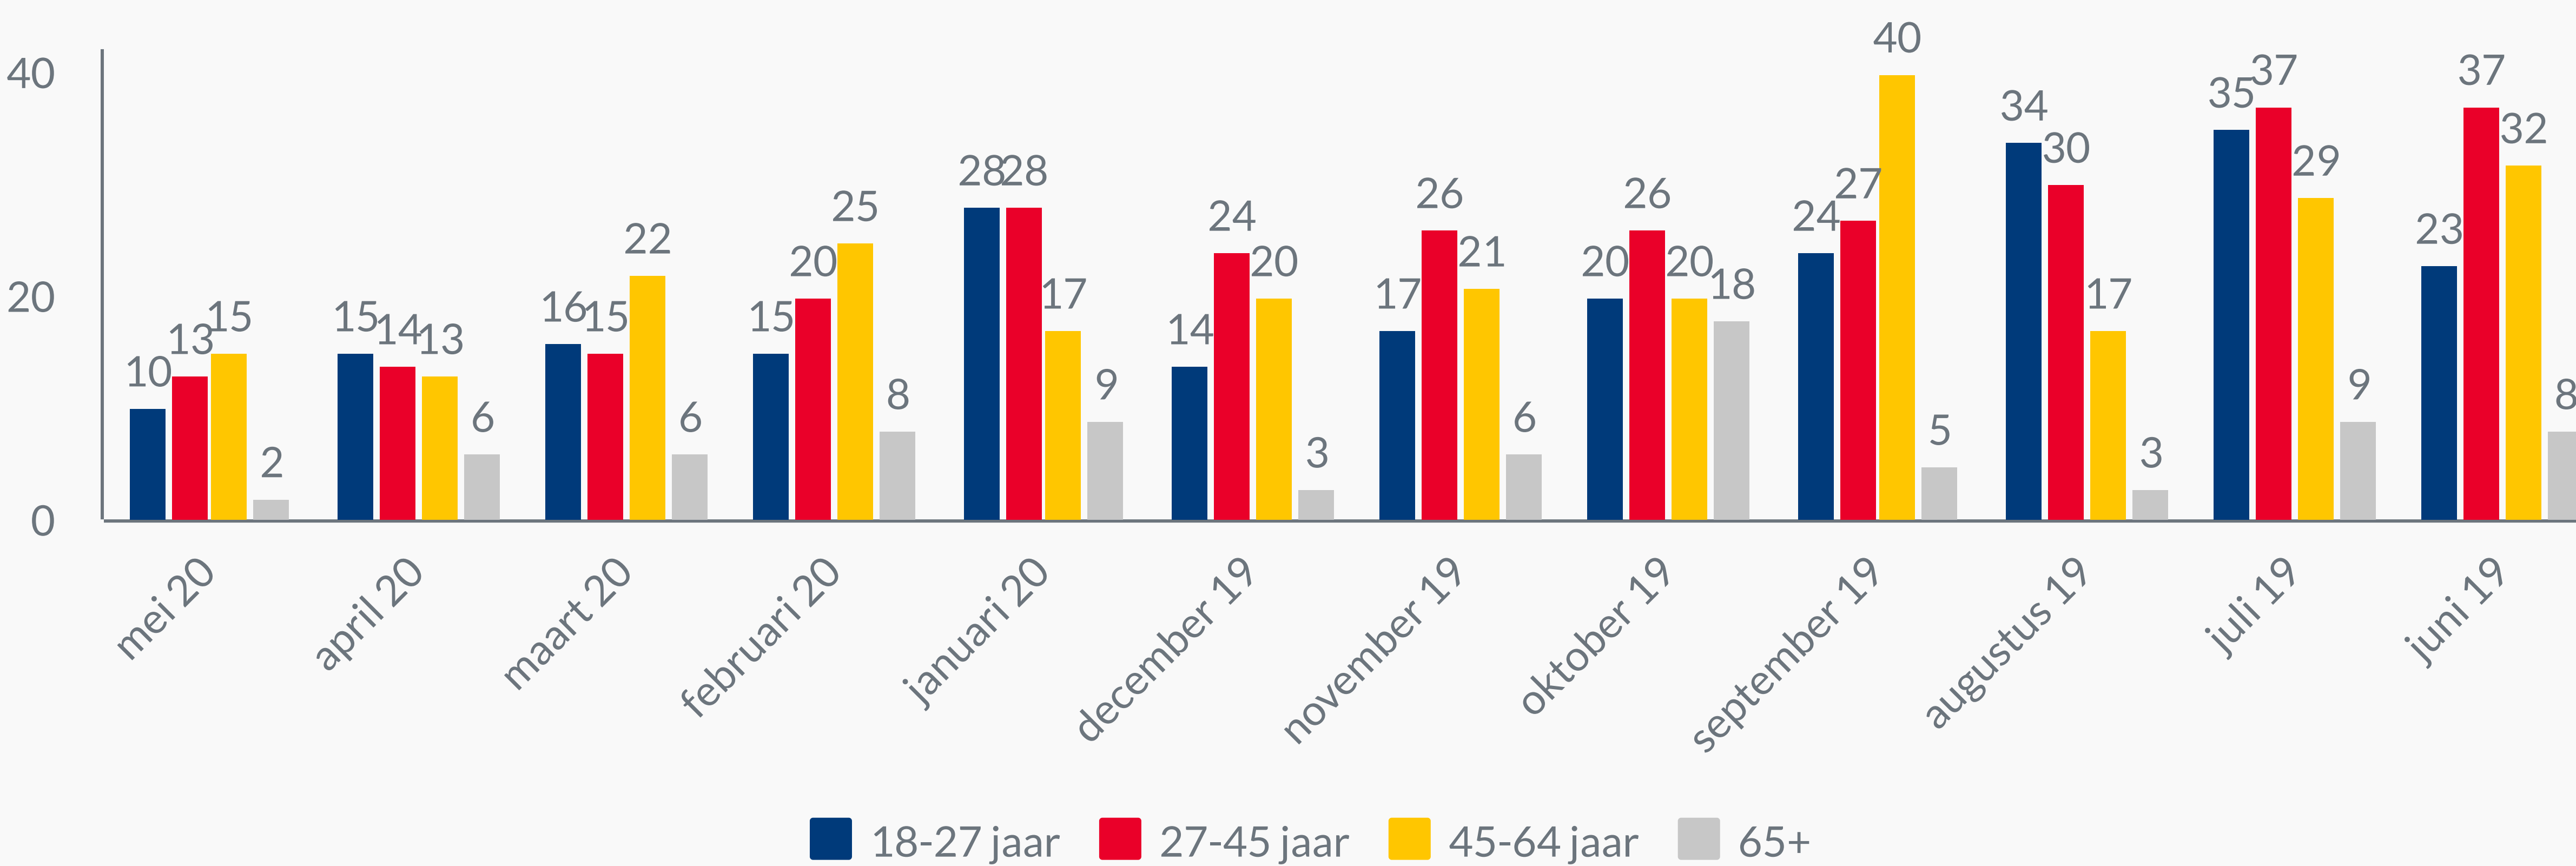

BPVO 2019

**1484**

BPVO 2020

↓ **465** (Daling -69%)

**Volgende dashboard**

“ Wij streven ernaar om bij het volgende dashboard de Friese BAB-cijfers toe te voegen ”

**1** Totale in- en uitstroom - Participatiewet

## 2 Instroom naar leeftijd - Participatiewet

## 3 Uitstroom naar leeftijd - Participatiewet

## 4 Aantal uitkeringen WW